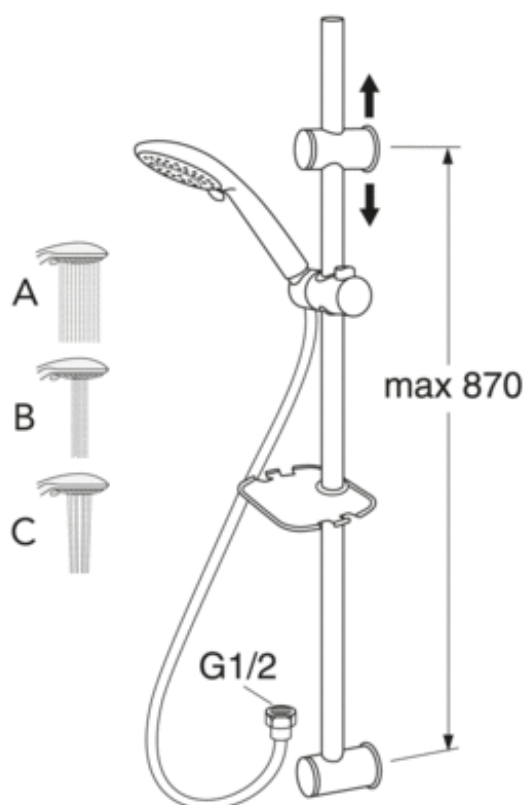

MÅTTSKISS

HITTA ÅTERFÖRSÄLJARE

A MEMBER OF THE
VILLEROY & BOCH GROUP

Villeroy & Boch Gustavsberg AB
Box 400, 134 29 Gustavsberg
Tel: +46 (0) 8-570 391 00 | Fax +46 8 570 320 36
gustavsberg.se | e-post: info@gustavsberg.com