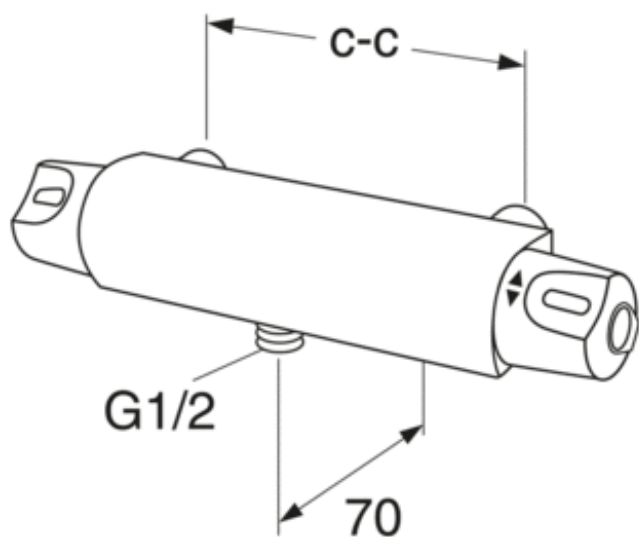

MÅTTSKISS

HITTA ÅTERFÖRSÄLJARE

A MEMBER OF THE
VILLEROY & BOCH GROUP

Villeroy & Boch Gustavsberg AB
Box 400, 134 29 Gustavsberg
Tel: +46 (0) 8-570 391 00 | Fax +46 8 570 320 36
gustavsberg.se | e-post: info@gustavsberg.com