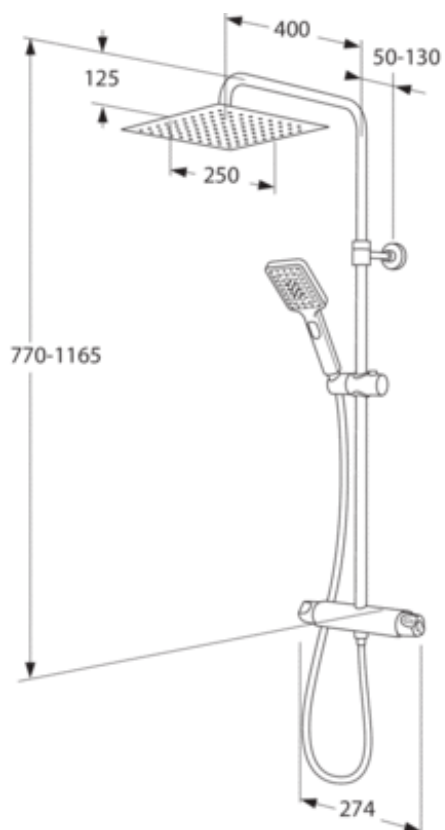

MÅTTSKISS

HITTA ÅTERFÖRSÄLJARE

A MEMBER OF THE
VILLEROY & BOCH GROUP

Villeroy & Boch Gustavsberg AB
Box 400, 134 29 Gustavsberg
Tel: +46 (0) 8-570 391 00 | Fax +46 8 570 320 36
gustavsberg.se | e-post: info@gustavsberg.com