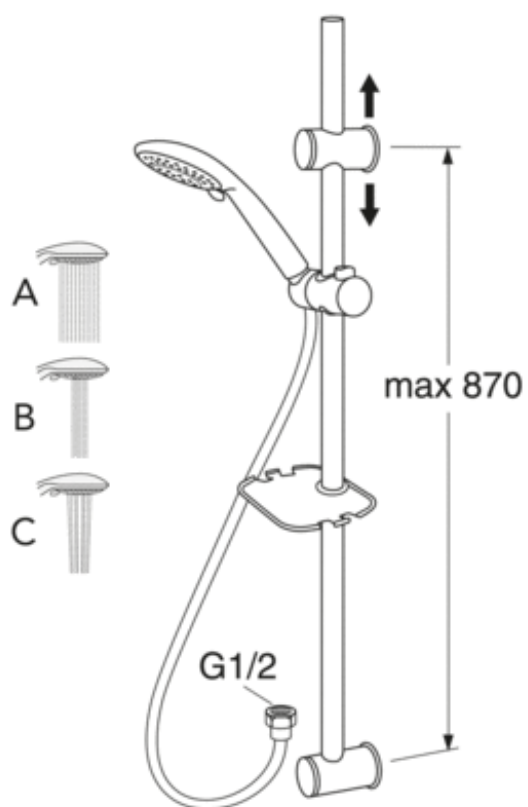

MÅTTSKISS

HITTA ÅTERFÖRSÄLJARE

A MEMBER OF THE
VILLEROY & BOCH GROUP

Villeroy & Boch Gustavsberg AB
Box 400, 134 29 Gustavsberg
Tel: +46 (0) 8-570 391 00 | Fax +46 8 570 320 36
gustavsberg.se | e-post: info@gustavsberg.com